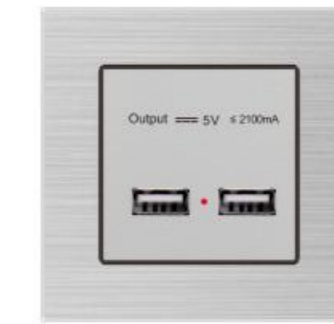

LL-82LC-0029
二位USB插座
Double USB socket
¥:225.00