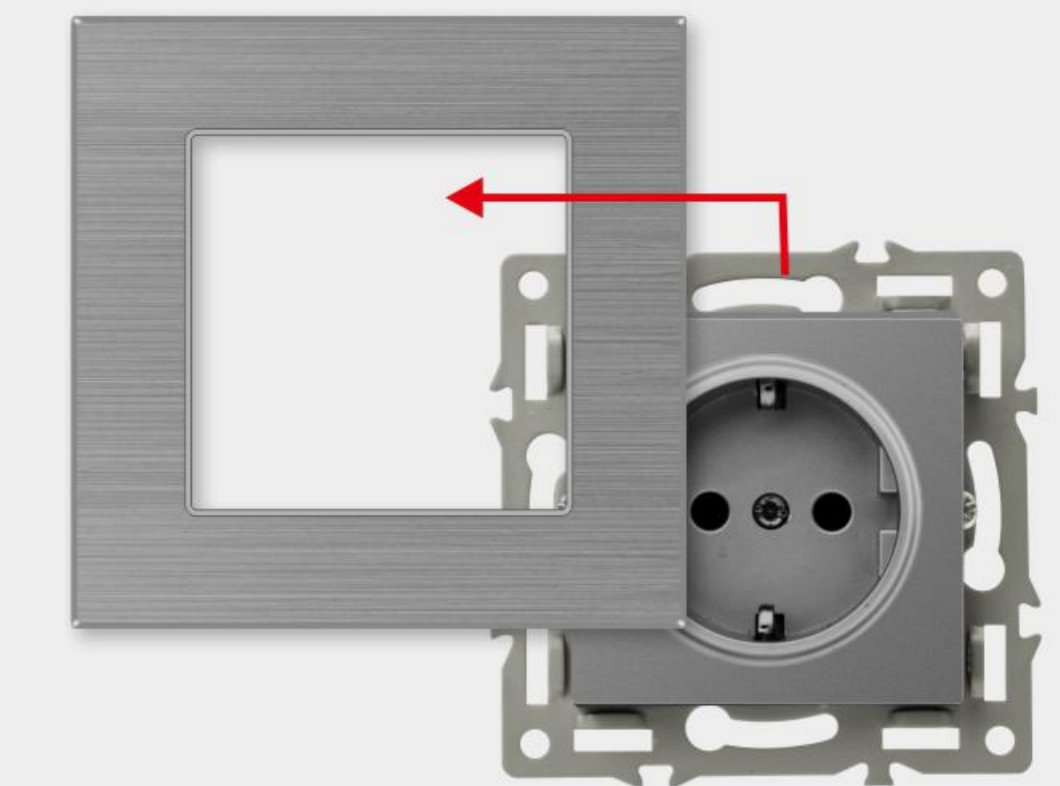

LL-82LC

3.0铝镁拉丝系列

3.0 Aluminum Magnesium
Wire Drawing Series

后座展示 / Backseat Display

一开后座
1 gang backseat

德式插后座
German socket backseat

面板模块 任意组合 / Any combination of panel modules

可选颜色 / Selective Color